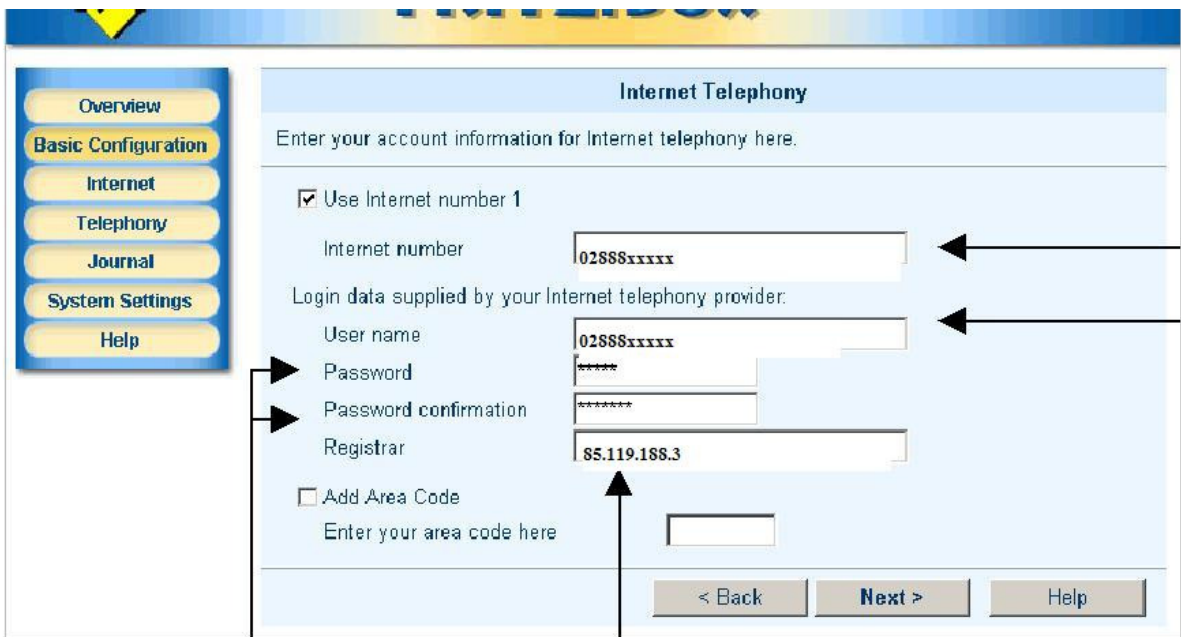

(Fig3)

Nom d'utilisateur

Mot de passe

(Fig4)

Mot de passe

Adresse du serveur SIP

Nom d'utilisateur

FRITZ!Box

- Overview
- Basic Configuration
- Internet
- Telephony
- Journal
- System Settings
- Help

Telephony

Call using

Define here whether FRITZ!Box dials your calls over the fixed line or the Internet.

- Internet
- Fixed Line